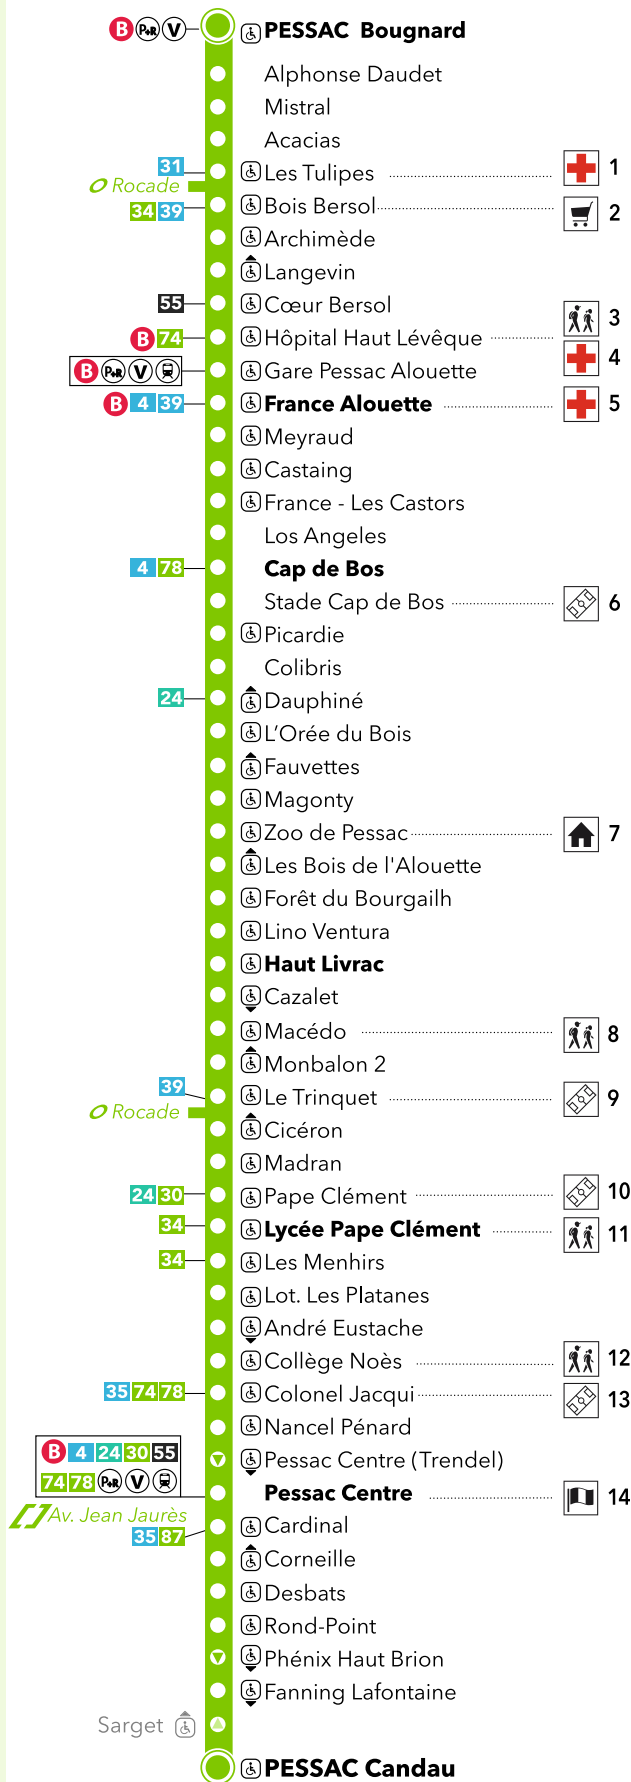

### TICKETS VENDUS À BORD

- Ticket 1 voyage
- Ticket 2 voyages

Valables sur tout le réseau TBM :

Le 1<sup>er</sup> mai

aucun bus et tram ne circule sur le réseau.

# PLAN DE LIGNE

77

♿ Accessible / Praticable UFR    ♿♿ Accessible / Praticable UFR sans aller ou retour

77

Départ : PESSAC Bougnard  
Destination : PESSAC Candau

⌚ Les horaires de passage et d'arrivée sont donnés à titre indicatif